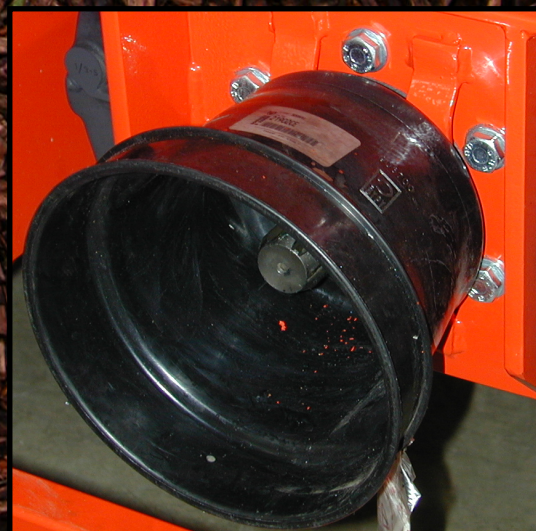

Vaglio / Screener

VR 1500

Modelli

- Vaglio 1500 elettrico
- Vaglio 1500 diesel Lombardini
- Vaglio 1500 per trattore

Models

- Screener 1500 electric
- Screener 1500 diesel Iveco
- Screener 1500 for tractor

Dimensioni e peso Dimensions and weight

Lunghezza / Length (mm)	5500
Larghezza / Width (mm)	2400
Altezza / Height (mm)	3450
Peso / Weight (Kg)	Min 4100 Max 4660

Caratteristiche tecniche / Technical features

Diametro interno tamburo / Internal drum diameter (mm)	1720
Larghezza tamburo / Drum length (mm)	1920
Velocità tamburo / Drum speed (rpm)	0÷15
Sezioni pannelli / Panel sections	5
Dimensioni tramoggia / Hopper dimensions (mm)	2500x1800
Capacità tramoggia / Hopper capacity (m ³)	3,5
Dimensioni nastro posteriore / Rear belt dimensions (mm)	500x3100
Dimensioni nastro laterale / Side belt dimensions (mm)	1000x3500
Velocità nastro posteriore / Rear belt speed (mt/s)	1
Velocità nastro laterale / Side belt speed (mt/s)	1,2
Produzione oraria / Hourly production (m ³ /h)	10÷30