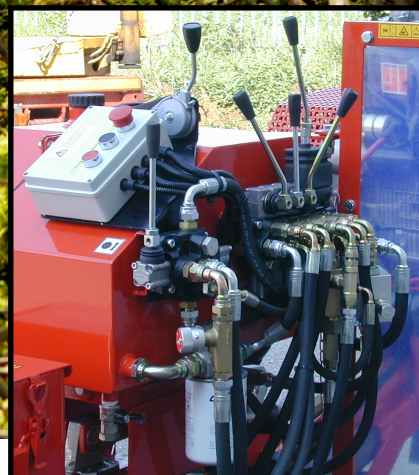

Fresaceppi / Stump Grinder

HD

Modelli

- Fresaceppi HD benzina Kohler
- Fresaceppi HD benzina Briggs & Stratton
- Fresaceppi HD diesel Lombardini

Models

- Stump Grinder HD petrol Kohler
- Stump Grinder HD petrol Briggs & Stratton
- Stump Grinder HD diesel Lombardini

Diametro disco fresa / Milling disc diameter (mm)	412
Spessore disco di taglio / Milling disc thickness (mm)	25
Utensili / Tools	8
Taglio in superficie / Surface cutting (mm)	760
Taglio sotto terra / Underground cutting (mm)	610
Diametro ceppo / Billet diameter (mm)	Senza limiti Without limits
Velocità rotazione disco / Disc speed rotation (rpm)	4700
Brandeggio destro - sinistro / Training right - left	Min 830 Max 1190
Sfilo / Withdraw (mm)	600