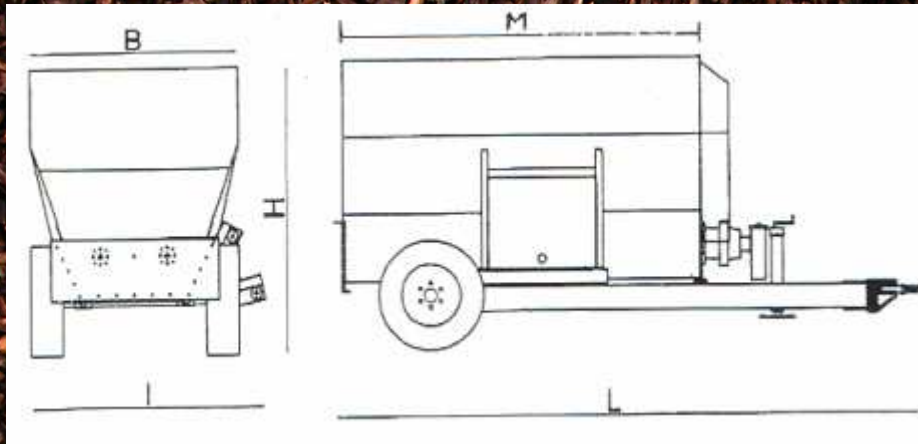

Optional / Accessori

- Dispositivo elettronico di pesatura
- Cardano omocinetico
- Doppia presa per inversione
- Fondo in acciaio INOX
- Distributore elettroidraulico fino a 4 funzioni
- Piede d'appoggio idraulico
- Accessori e documenti per omologazione (fanali, freni, ecc...)
- Scarico bilaterale
- Nastro di scarico lungo (86cm ÷ 200cm)
- Regolazione idraulica altezza nastro di scarico

Internet www.caravaggi.com - e-mail info@caravaggi.com

Trituratore miscelatore

**Chipper Mixer
H**

Caratteristiche tecniche

	CM 10	CM 12	CM 15	CM 18	CM 22
Dimensioni tramoggia M x B	mm 2900x2000	mm 3500x2000	mm 4000x2120	mm 4600x2160	mm 4900x2220
Capacità tramoggia	10 m ³	12 m ³	15 m ³	18 m ³	22 m ³
Potenza consigliata	40 hp	50 hp	60 hp	70 hp	80 hp
Lunghezza L	4900 mm	5600 mm	5850 mm	6400 mm	6980 mm
Larghezza I	2450 mm	2400 mm	2500 mm	2600 mm	2700 mm
Altezza H	2500 mm	2550 mm	2700 mm	2800 mm	3000 mm
Peso circa	4200 kg	4800 kg	5920 kg	6600 kg	7200 kg
Ruote	285/70	305/70	315/70	315/70	385/65