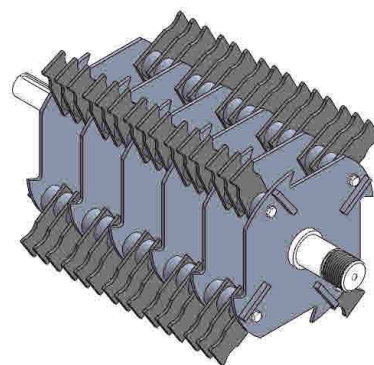

Bio 600

Modelli / Models

- Bio 600 elettrico 380 V
- Bio 600 electric 380 V
- Bio 600 diesel Lombardini
- Bio 600 diesel Iveco
- Bio 600 trattore / tractor 50÷90 hp

Dimensioni e peso / Dimensions and weight

• Lunghezza • Length	4560 mm
• Larghezza • Width	1540 mm
• Altezza • Height	2930 mm
• Peso • Weight	1900 kg

I prodotti sono soggetti ad evoluzione tecnica ed i prospetti potrebbero essere non aggiornati.

Caratteristiche tecniche / Technical features

• Diametro rotore • Rotor diameter	320 mm
• Larghezza rotore • Rotor Width	470 mm
• Lame • Blades	2
• Martelli • Hammers	60
• Diametro cippabile • To be cut diameter	180 mm
• Diametro triturabile • Triturating diameter	80 mm

• Apertura di carico • Load opening	1400x570 mm
• Altezza di carico • Load height	990 mm
• Passaggio del materiale • Material passage	500x340 mm
• Altezza di scarico • Discharge height	2000 mm
• Produzione oraria • Hourly production	15÷20 m ³ /h*