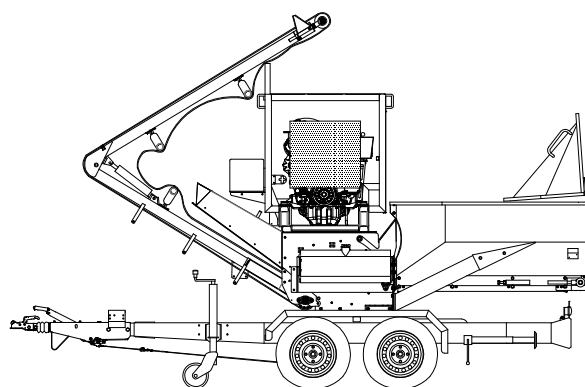

Bio 600

Modelli / Models

- Bio 600 elettrico 380 V
- Bio 600 electric 380 V
- Bio 600 diesel Lombardini
- Bio 600 diesel Iveco
- Bio 600 trattore / tractor 50÷90 hp

Dimensioni e peso / Dimensions and weight

• Lunghezza • Length	4560 mm
• Larghezza • Width	1540 mm
• Altezza • Height	2930 mm
• Peso • Weight	1900 kg

I prodotti sono soggetti ad evoluzione tecnica ed i prospetti potrebbero essere non aggiornati.

Caratteristiche tecniche / Technical features

• Diametro rotore • Rotor diameter	320 mm
• Larghezza rotore • Rotor Width	470 mm
• Lame • Blades	2
• Martelli • Hammers	60
• Diametro cippabile • To be cut diameter	180 mm
• Diametro triturabile • Triturating diameter	80 mm

• Apertura di carico • Load opening	1400x570 mm
• Altezza di carico • Load height	990 mm
• Passaggio del materiale • Material passage	500x340 mm
• Altezza di scarico • Discharge height	2000 mm
• Produzione oraria • Hourly production	15÷20 m ³ /h*