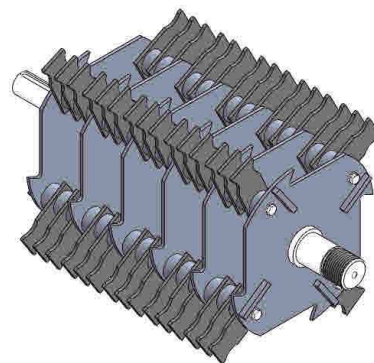

# Bio 400

### Modelli / Models

- Bio 400 elettrico 380 V
- Bio 400 electric 380 V
- Bio 400 diesel Kubota
- Bio 400 diesel Lombardini
- Bio 400 trattore / tractor 40÷80 hp

### Dimensioni e peso / Dimensions and weight

• Lunghezza • Length	3950 mm
• Larghezza • Width	1600 mm
• Altezza • Height	2300 mm
• Peso • Weight	1000 kg

I prodotti sono soggetti ad evoluzione tecnica ed i prospetti potrebbero essere non aggiornati.

### Caratteristiche tecniche / Technical features

• Diametro rotore • Rotor diameter	320 mm
• Larghezza rotore • Rotor Width	470 mm
• Lame • Blades	2
• Martelli • Hammers	60
• Diametro cippabile • To be cut diameter	130 mm
• Diametro triturabile • Triturating diameter	70 mm