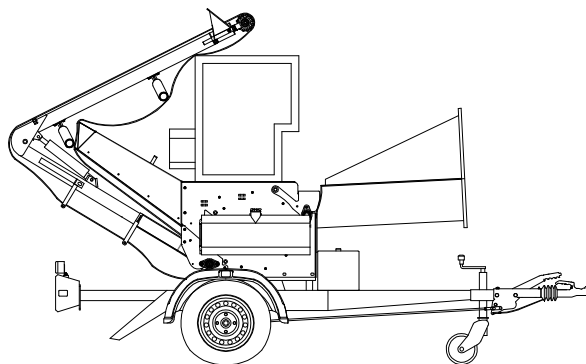

## Biotrituratore / Bioshredder

### Modelli / Models

- Bio 400 elettrico 380 V
- Bio 400 electric 380 V
- Bio 400 diesel Kubota
- Bio 400 diesel Lombardini
- Bio 400 trattore / tractor 40÷80 hp

### Dimensioni e peso / Dimensions and weight

• Lunghezza • Length	3950 mm
• Larghezza • Width	1600 mm
• Altezza • Height	2300 mm
• Peso • Weight	1000 kg

I prodotti sono soggetti ad evoluzione tecnica ed i prospetti potrebbero essere non aggiornati.

### Caratteristiche tecniche / Technical features

• Diametro rotore • Rotor diameter	320 mm
• Larghezza rotore • Rotor Width	470 mm
• Lame • Blades	2
• Martelli • Hammers	60
• Diametro cippabile • To be cut diameter	130 mm
• Diametro triturabile • Triturating diameter	70 mm