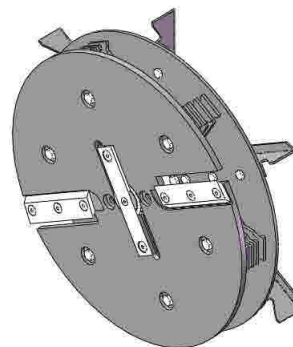

## Bio 230

### Dimensioni e peso / Dimensions and weight

• Lunghezza • Length	2050 mm
• Larghezza • Width	1200 mm
• Altezza • Height	2100 mm
• Peso • Weight	550 kg

I prodotti sono soggetti ad evoluzione tecnica ed i prospetti potrebbero essere non aggiornati.

### Caratteristiche tecniche / Technical features

• Diametro rotore • Rotor diameter	690 mm
• Larghezza rotore • Rotor Width	60 mm
• Lame • Blades	2+1
• Martelli • Hammers	24
• Diametro cippabile • To be cut diameter	100 mm
• Diametro triturabile • Triturating diameter	/