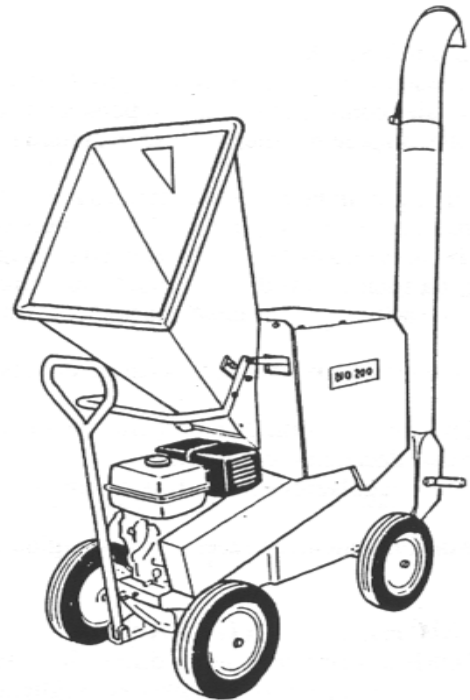

Biotrituratore / Bioshredder

Bio 200

Modelli / Models

- Bio 200 elettrico 380 V
- Bio 200 electric 380 V
- Bio 200 benzina Honda
- Bio 200 petrol Honda
- Bio 200 trattore 20÷30 hp
- Bio 200 tractor 20÷30 hp

Dimensioni e peso / Dimensions and weight

• Lunghezza • Length	1850 mm
• Larghezza • Width	1200 mm
• Altezza • Height	2400 mm
• Peso • Weight	350 kg

I prodotti sono soggetti ad evoluzione tecnica ed i prospetti potrebbero essere non aggiornati.