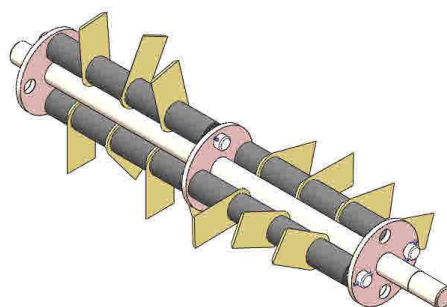

Caratteristiche tecniche / Technical features

Versione con lame mobili Version with mobile blades		Versione con lame fisse Version with fixed blades		Versione con molle Version with springs	
• Diametro rotore • Rotor diameter	195 mm	• Diametro rotore • Rotor diameter	190 mm	• Diametro rotore • Rotor diameter	170 mm
• Larghezza di lavoro • Working Width	330 mm	• Larghezza di lavoro • Working Width	330 mm	• Larghezza di lavoro • Working Width	330 mm
• Lame mobili • Mobile blades	12	• Lame mobili • Mobile blades	14	• Lame mobili • Mobile blades	28

- Ario 50 benzina Honda
- Ario 50 petrol Honda

Dimensioni e peso / Dimensions and weight

• Lunghezza • Length	1200 mm
• Larghezza • Width	700 mm
• Altezza • Height	950 mm
• Peso • Weight	58 kg

I prodotti sono soggetti ad evoluzione tecnica ed i prospetti potrebbero essere non aggiornati.