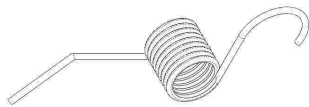

- Ario 60 benzina Honda
- Ario 60 petrol Honda

Dimensioni e peso / Dimensions and weight

• Lunghezza • Length	1200 mm
• Larghezza • Width	830 mm
• Altezza • Height	950 mm
• Peso • Weight	63 kg

I prodotti sono soggetti ad evoluzione tecnica ed i prospetti potrebbero essere non aggiornati.