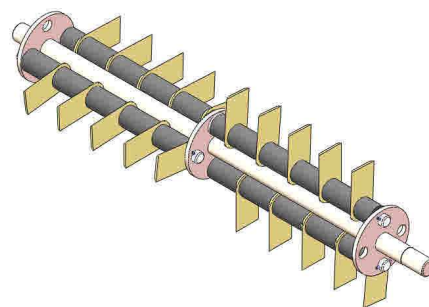

Arieggiatore / Scarifier

Ario 60

Modelli / Models

- Ario 60 benzina Honda
- Ario 60 petrol Honda

Dimensioni e peso / Dimensions and weight

• Lunghezza • Length	1200 mm
• Larghezza • Width	830 mm
• Altezza • Height	950 mm
• Peso • Weight	63 kg

I prodotti sono soggetti ad evoluzione tecnica ed i prospetti potrebbero essere non aggiornati.

As it is company policy to aim at continual improvement, the Manufacturer reserves the right to modify any part of the design or specifications without prior notice and without the obligation to make such modifications retrospectively.

Caratteristiche tecniche / Technical features

Versione con lame mobili Version with mobile blades		Versione con lame fisse Version with fixed blades		Versione con molle Version with springs	
• Diametro rotore • Rotor diameter	195 mm	• Diametro rotore • Rotor diameter	190 mm	• Diametro rotore • Rotor diameter	170 mm
• Larghezza di lavoro • Working Width	570 mm	• Larghezza di lavoro • Working Width	570 mm	• Larghezza di lavoro • Working Width	570 mm
• Lame mobili • Mobile blades	20	• Lame mobili • Mobile blades	24	• Lame mobili • Mobile blades	48

CARAVAGGI SRL
Via Monte Adamello, 20 - 25037 Pontoglio (BS) - ITALY
Tel. +39 030 7470464 - Fax + 39 030 7470004
Internet www.caravaggi.com - e-mail info@caravaggi.com