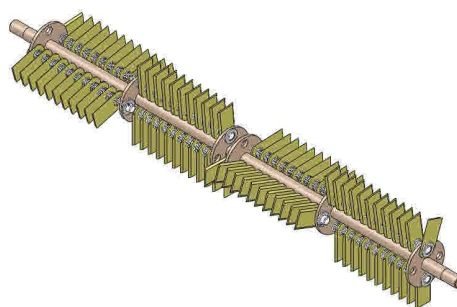

Arieggiatore / Scarifier

Ario 120

Modelli / Models

- Ario 120 benzina Honda
- Ario 120 petrol Honda

Dimensioni e peso / Dimensions and weight

• Lunghezza • Length	1200÷1970 mm
• Larghezza • Width	1270 mm
• Altezza • Height	590 mm
• Peso • Weight	120 kg

I prodotti sono soggetti ad evoluzione tecnica ed i prospetti potrebbero essere non aggiornati.

As it is company policy to aim at continual improvement, the Manufacturer reserves the right to modify any part of the design or specifications without prior notice and without the obligation to make such modifications retrospectively.

Caratteristiche tecniche / Technical features

Versione con lame mobili Version with mobile blades	
• Diametro rotore • Rotor diameter	195 mm
• Larghezza di lavoro • Working Width	1100 mm
• Lame mobili • Mobile blades	64

Versione con lame fisse Version with fixed blades	
• Diametro rotore • Rotor diameter	195 mm
• Larghezza di lavoro • Working Width	1100 mm
• Lame fisse • Fixed blades	48

CARAVAGGI SRL
Via Monte Adamello, 20 - 25037 Pontoglio (BS) - ITALY
Tel. +39 030 7470464 - Fax + 39 030 7470004
Internet www.caravaggi.com - e-mail info@caravaggi.com