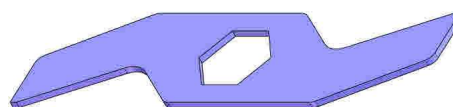

- Ario 120 benzina Honda
- Ario 120 petrol Honda

Dimensioni e peso / Dimensions and weight

• Lunghezza • Length	1200÷1970 mm
• Larghezza • Width	1270 mm
• Altezza • Height	590 mm
• Peso • Weight	120 kg

I prodotti sono soggetti ad evoluzione tecnica ed i prospetti potrebbero essere non aggiornati.