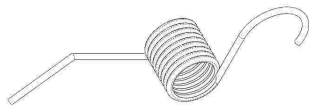

Caratteristiche tecniche / Technical features

Versione con lame mobili Version with mobile blades		Versione con lame fisse Version with fixed blades		Versione con molle Version with springs	
• Diametro rotore • Rotor diameter	195 mm	• Diametro rotore • Rotor diameter	190 mm	• Diametro rotore • Rotor diameter	170 mm
• Larghezza di lavoro • Working Width	330 mm	• Larghezza di lavoro • Working Width	330 mm	• Larghezza di lavoro • Working Width	330 mm
• Lame mobili • Mobile blades	12	• Lame mobili • Mobile blades	14	• Lame mobili • Mobile blades	28

- Ario 50 benzina Honda
- Ario 50 petrol Honda

Dimensioni e peso / Dimensions and weight

• Lunghezza • Length	1200 mm
• Larghezza • Width	700 mm
• Altezza • Height	950 mm
• Peso • Weight	58 kg

I prodotti sono soggetti ad evoluzione tecnica ed i prospetti potrebbero essere non aggiornati.