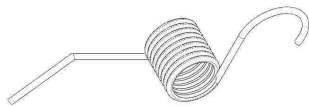

Arieggiatore / Scarifier

Ario 40

Modelli / Models

- Ario 40 benzina Honda
- Ario 40 petrol Honda

Dimensioni e peso / Dimensions and weight

• Lunghezza • Length	1200 mm
• Larghezza • Width	580 mm
• Altezza • Height	950 mm
• Peso • Weight	51 kg

Caratteristiche tecniche / Technical features

Versione con lame mobili Version with mobile blades		Versione con lame fisse Version with fixed blades		Versione con molle Version with springs	
• Diametro rotore • Rotor diameter	195 mm	• Diametro rotore • Rotor diameter	190 mm	• Diametro rotore • Rotor diameter	170 mm
• Larghezza di lavoro • Working Width	330 mm	• Larghezza di lavoro • Working Width	330 mm	• Larghezza di lavoro • Working Width	330 mm
• Lame mobili • Mobile blades	12	• Lame mobili • Mobile blades	14	• Lame mobili • Mobile blades	28

- Ario 50 benzina Honda
- Ario 50 petrol Honda

Dimensioni e peso / Dimensions and weight

• Lunghezza • Length	1200 mm
• Larghezza • Width	700 mm
• Altezza • Height	950 mm
• Peso • Weight	58 kg

I prodotti sono soggetti ad evoluzione tecnica ed i prospetti potrebbero essere non aggiornati.

- Ario 60 benzina Honda
- Ario 60 petrol Honda

Dimensioni e peso / Dimensions and weight

• Lunghezza • Length	1200 mm
• Larghezza • Width	830 mm
• Altezza • Height	950 mm
• Peso • Weight	63 kg

I prodotti sono soggetti ad evoluzione tecnica ed i prospetti potrebbero essere non aggiornati.