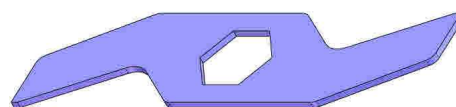

Arieggiatore / Scarifier

Ario 40

Modelli / Models

- Ario 40 benzina Honda
- Ario 40 petrol Honda

Dimensioni e peso / Dimensions and weight

• Lunghezza • Length	1200 mm
• Larghezza • Width	580 mm
• Altezza • Height	950 mm
• Peso • Weight	51 kg

Caratteristiche tecniche / Technical features

Versione con lame mobili Version with mobile blades		Versione con lame fisse Version with fixed blades		Versione con molle Version with springs	
• Diametro rotore • Rotor diameter	195 mm	• Diametro rotore • Rotor diameter	190 mm	• Diametro rotore • Rotor diameter	170 mm
• Larghezza di lavoro • Working Width	330 mm	• Larghezza di lavoro • Working Width	330 mm	• Larghezza di lavoro • Working Width	330 mm
• Lame mobili • Mobile blades	12	• Lame mobili • Mobile blades	14	• Lame mobili • Mobile blades	28