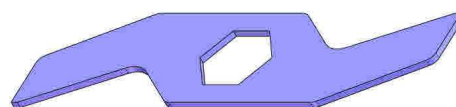

Caratteristiche tecniche / Technical features

Versione con lame mobili Version with mobile blades		Versione con lame fisse Version with fixed blades		Versione con molle Version with springs	
• Diametro rotore • Rotor diameter	195 mm	• Diametro rotore • Rotor diameter	190 mm	• Diametro rotore • Rotor diameter	170 mm
• Larghezza di lavoro • Working Width	330 mm	• Larghezza di lavoro • Working Width	330 mm	• Larghezza di lavoro • Working Width	330 mm
• Lame mobili • Mobile blades	12	• Lame mobili • Mobile blades	14	• Lame mobili • Mobile blades	28

- Ario 50 benzina Honda
- Ario 50 petrol Honda

Dimensioni e peso / Dimensions and weight

• Lunghezza • Length	1200 mm
• Larghezza • Width	700 mm
• Altezza • Height	950 mm
• Peso • Weight	58 kg

I prodotti sono soggetti ad evoluzione tecnica ed i prospetti potrebbero essere non aggiornati.