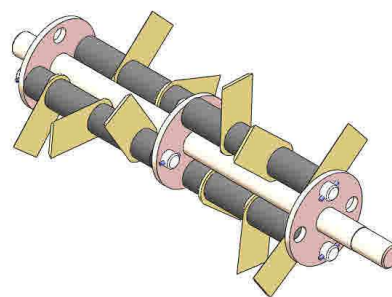

Arieggiatore / Scarifier

Ario 40

Modelli / Models

- Ario 40 benzina Honda
- Ario 40 petrol Honda

Dimensioni e peso / Dimensions and weight

• Lunghezza • Length	1200 mm
• Larghezza • Width	580 mm
• Altezza • Height	950 mm
• Peso • Weight	51 kg

Caratteristiche tecniche / Technical features

Versione con lame mobili Version with mobile blades		Versione con lame fisse Version with fixed blades		Versione con molle Version with springs	
• Diametro rotore • Rotor diameter	195 mm	• Diametro rotore • Rotor diameter	190 mm	• Diametro rotore • Rotor diameter	170 mm
• Larghezza di lavoro • Working Width	330 mm	• Larghezza di lavoro • Working Width	330 mm	• Larghezza di lavoro • Working Width	330 mm
• Lame mobili • Mobile blades	12	• Lame mobili • Mobile blades	14	• Lame mobili • Mobile blades	28

- Ario 50 benzina Honda
- Ario 50 petrol Honda

Dimensioni e peso / Dimensions and weight

• Lunghezza • Length	1200 mm
• Larghezza • Width	700 mm
• Altezza • Height	950 mm
• Peso • Weight	58 kg

I prodotti sono soggetti ad evoluzione tecnica ed i prospetti potrebbero essere non aggiornati.