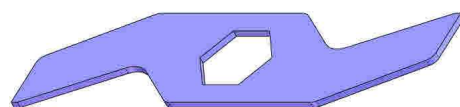

- Ario 60 benzina Honda
- Ario 60 petrol Honda

Dimensioni e peso / Dimensions and weight

• Lunghezza • Length	1200 mm
• Larghezza • Width	830 mm
• Altezza • Height	950 mm
• Peso • Weight	63 kg

I prodotti sono soggetti ad evoluzione tecnica ed i prospetti potrebbero essere non aggiornati.