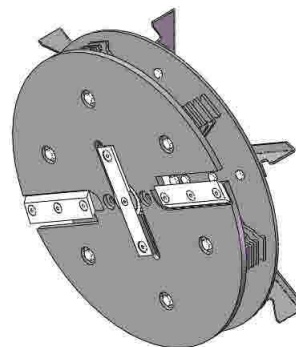

## Bio 235

### Dimensioni e peso / Dimensions and weight

• Lunghezza • Length	2800 mm
• Larghezza • Width	1280 mm
• Altezza • Height	2230 mm
• Peso • Weight	690 kg

I prodotti sono soggetti ad evoluzione tecnica ed i prospetti potrebbero essere non aggiornati.

### Caratteristiche tecniche / Technical features

• Diametro rotore • Rotor diameter	690 mm
• Larghezza rotore • Rotor Width	60 mm
• Lame • Blades	2+1
• Martelli • Hammers	24
• Diametro cippabile • To be cut diameter	13 mm
• Diametro triturabile • Triturating diameter	/