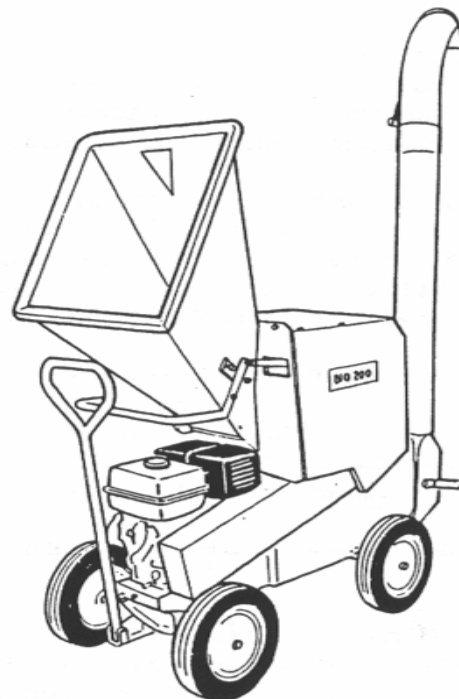

Biotrituratore / Bioshredder

Bio 200

Modelli / Models

- Bio 200 elettrico 15 hp / 11.1 kW 380 V
- Bio 200 electric 15 hp / 11.1 kW 380 V
- Bio 200 benzina 13 hp / 9.6 kW Honda
- Bio 200 petrol 13 hp / 9.6 kW Honda
- Bio 200 trattore 20÷30 hp
- Bio 200 tractor 20÷30 hp

Dimensioni e peso / Dimensions and weight

• Lunghezza • Length	1850 mm
• Larghezza • Width	1200 mm
• Altezza • Height	2400 mm
• Peso • Weight	350 kg

I prodotti sono soggetti ad evoluzione tecnica ed i prospetti potrebbero essere non aggiornati.