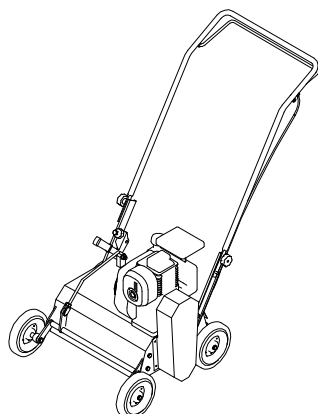

## ARIO 40 / 50 / 60

**Ario 40**

- Benzina 5 HP Honda GC 160 / Petrol 5 HP Honda GC 160
- Lame fisse - Lame mobili / Fixed blades - Mobile blades

**Ario 50**

- Benzina 5 HP Honda GC 160 / Petrol 5 HP Honda GC 160
- Benzina 6,5 HP Honda GX 200 / Petrol 6,5 HP Honda GX 200
- Lame fisse - Lame mobili / Fixed blades - Mobile blades

**Ario 60**

- Benzina 6,5 HP Honda GX 200 / Petrol 6,5 HP Honda GX 200
- Lame fisse - Lame mobili / Fixed blades - Mobile blades

| Lame   |       |       | Larghezza di lavoro cm |       |       | Peso macchina Kg         |       |       | Dimensioni imballo cm |     |     |
|--------|-------|-------|------------------------|-------|-------|--------------------------|-------|-------|-----------------------|-----|-----|
| AR 40  | AR 50 | AR 60 | AR 40                  | AR 60 | AR 60 | AR 40                    | AR 50 | AR 60 | Lar                   | Lun | Alt |
| 12     | 16    | 20    | 40                     | 50    | 60    | 51                       | 58    | 62    | 68                    | 86  | 66  |
| AR 40  | AR 50 | AR 60 | AR 40                  | AR 60 | AR 60 | AR 40                    | AR 50 | AR 60 | Bre                   | Len | Hig |
| Blades |       |       | Working width cm       |       |       | Weight of the machine Kg |       |       | Packing dimensions cm |     |     |