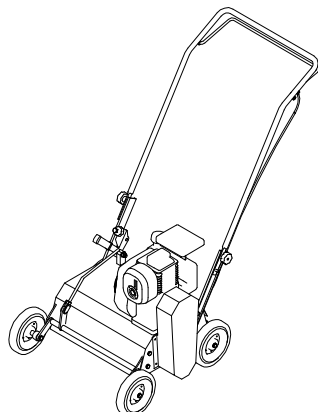

## ARIO 40 / 50 / 60

**Ario 40**

- Benzina 5 HP Honda GC 160 / Petrol 5 HP Honda GC 160
- Lame fisse - Lame mobili / Fixed blades - Mobile blades

**Ario 50**

- Benzina 5 HP Honda GC 160 / Petrol 5 HP Honda GC 160
- Benzina 6,5 HP Honda GX 200 / Petrol 6,5 HP Honda GX 200
- Lame fisse - Lame mobili / Fixed blades - Mobile blades

**Ario 60**

- Benzina 6,5 HP Honda GX 200 / Petrol 6,5 HP Honda GX 200
- Lame fisse - Lame mobili / Fixed blades - Mobile blades

| Lame   |       |       | Larghezza di lavoro cm |       |       | Peso macchina Kg         |       |       | Dimensioni imballo cm |     |     |
|--------|-------|-------|------------------------|-------|-------|--------------------------|-------|-------|-----------------------|-----|-----|
| AR 40  | AR 50 | AR 60 | AR 40                  | AR 60 | AR 60 | AR 40                    | AR 50 | AR 60 | Lar                   | Lun | Alt |
| 12     | 16    | 20    | 40                     | 50    | 60    | 51                       | 58    | 62    | 68                    | 86  | 66  |
| AR 40  | AR 50 | AR 60 | AR 40                  | AR 60 | AR 60 | AR 40                    | AR 50 | AR 60 | Bre                   | Len | Hig |
| Blades |       |       | Working width cm       |       |       | Weight of the machine Kg |       |       | Packing dimensions cm |     |     |