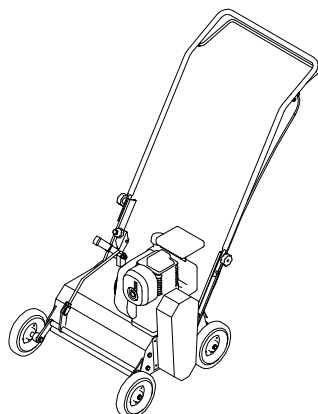

## ARIO 40 / 50 / 60

**Ario 40**

- Benzina 5 HP Honda GC 160 / Petrol 5 HP Honda GC 160
- Lame fisse - Lame mobili / Fixed blades - Mobile blades

**Ario 50**

- Benzina 5 HP Honda GC 160 / Petrol 5 HP Honda GC 160
- Benzina 6,5 HP Honda GX 200 / Petrol 6,5 HP Honda GX 200
- Lame fisse - Lame mobili / Fixed blades - Mobile blades

**Ario 60**

- Benzina 6,5 HP Honda GX 200 / Petrol 6,5 HP Honda GX 200
- Lame fisse - Lame mobili / Fixed blades - Mobile blades

| Lame   |       |       | Larghezza di lavoro cm |       |       | Peso macchina Kg         |       |       | Dimensioni imballo cm |     |     |
|--------|-------|-------|------------------------|-------|-------|--------------------------|-------|-------|-----------------------|-----|-----|
| AR 40  | AR 50 | AR 60 | AR 40                  | AR 60 | AR 60 | AR 40                    | AR 50 | AR 60 | Lar                   | Lun | Alt |
| 12     | 16    | 20    | 40                     | 50    | 60    | 51                       | 58    | 62    | 68                    | 86  | 66  |
| AR 40  | AR 50 | AR 60 | AR 40                  | AR 60 | AR 60 | AR 40                    | AR 50 | AR 60 | Bre                   | Len | Hig |
| Blades |       |       | Working width cm       |       |       | Weight of the machine Kg |       |       | Packing dimensions cm |     |     |