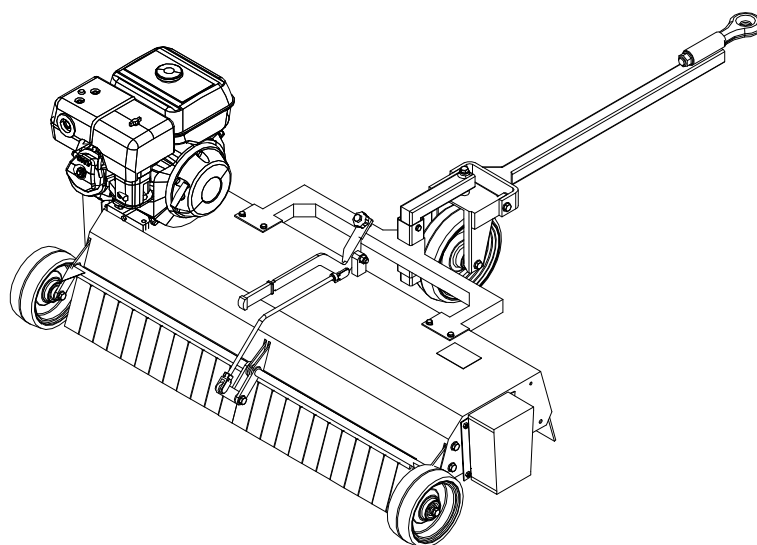

## ARIO 100 / 120

### Ario 100

- Benzina 5 HP Honda GC 160 / Petrol 5 HP Honda GC 160
- Lame fisse - Lame mobili / Fixed blades - Mobile blades
- Con traino trattore / For tractor tow

### Ario 120

- Benzina 6,5 HP Honda GX 200 / Petrol 6,5 HP Honda GX 200
- Lame fisse - Lame mobili / Fixed blades - Mobile blades
- Con traino trattore / For tractor tow

Lame F / M		Larghezza di lavoro cm		Peso macchina Kg		Dimensioni imballo cm		
AR 100	AR 120	AR 100	AR 120	AR 100	AR 120	Lar	Lun	Alt
38 / 48	48 / 64	100	120	~ 100	~ 120	90	165	70
AR 100	AR 120	AR 120	AR 120	AR 100	AR 120	Bre	Len	Hig
Blades F / M		Working width cm		Weight of the machine Kg		Packing dimensions cm		