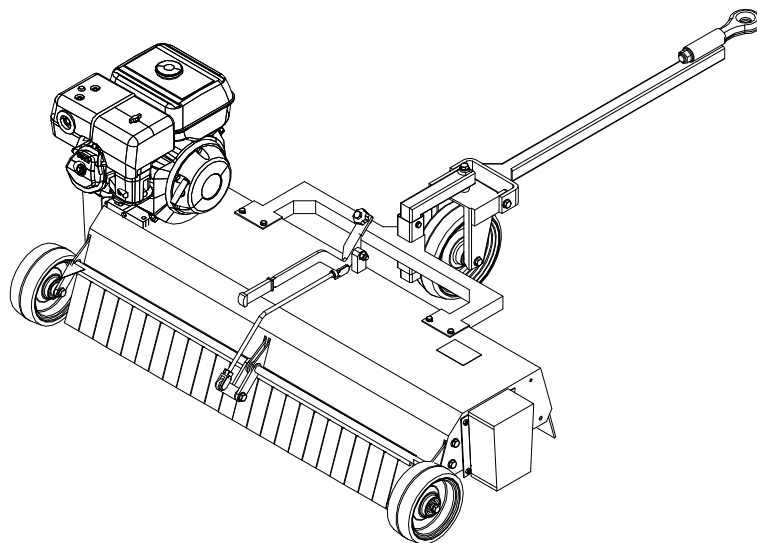

## ARIO 100 / 120

### Ario 100

- Benzina 5 HP Honda GC 160 / Petrol 5 HP Honda GC 160
- Lame fisse - Lame mobili / Fixed blades - Mobile blades
- Con traino trattore / For tractor tow

### Ario 120

- Benzina 6,5 HP Honda GX 200 / Petrol 6,5 HP Honda GX 200
- Lame fisse - Lame mobili / Fixed blades - Mobile blades
- Con traino trattore / For tractor tow

Lame F / M		Larghezza di lavoro cm		Peso macchina Kg		Dimensioni imballo cm		
AR 100	AR 120	AR 100	AR 120	AR 100	AR 120	Lar	Lun	Alt
38 / 48	48 / 64	100	120	~ 100	~ 120	90	165	70
AR 100	AR 120	AR 120	AR 120	AR 100	AR 120	Bre	Len	Hig
Blades F / M		Working width cm		Weight of the machine Kg		Packing dimensions cm		